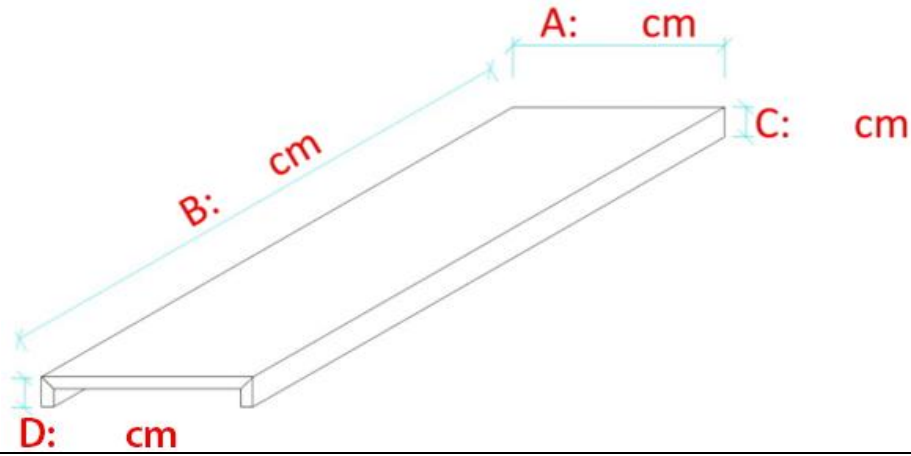

COLORE – COLOR - FARBE - COULEUR

Numero Pezzi
Number pieces
Stückzahl
Nombre de pièces