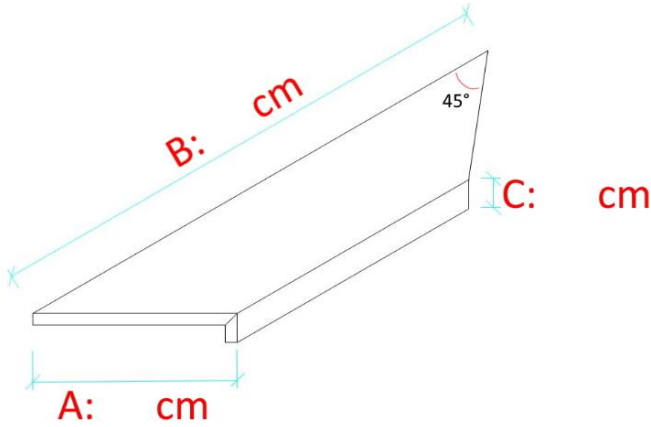

Numero Pezzi
Number pieces
Stückzahl
Nombre de pièces