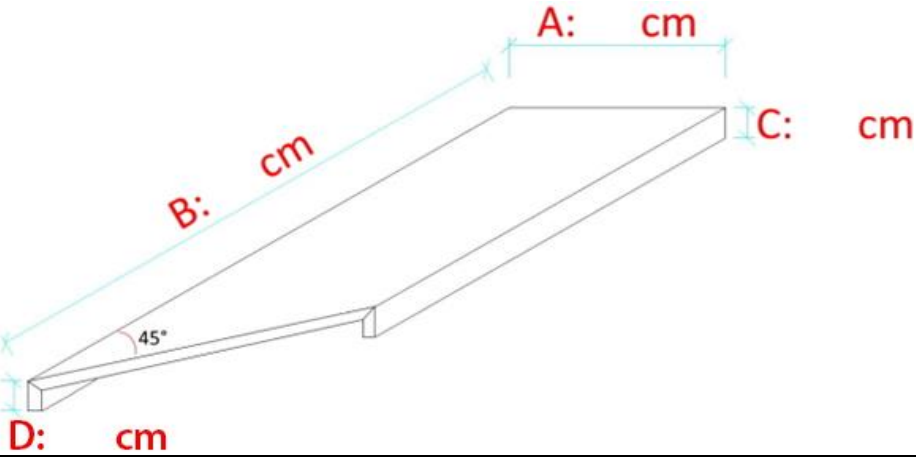

Numero Pezzi
Number pieces
Stückzahl
Nombre de pièces