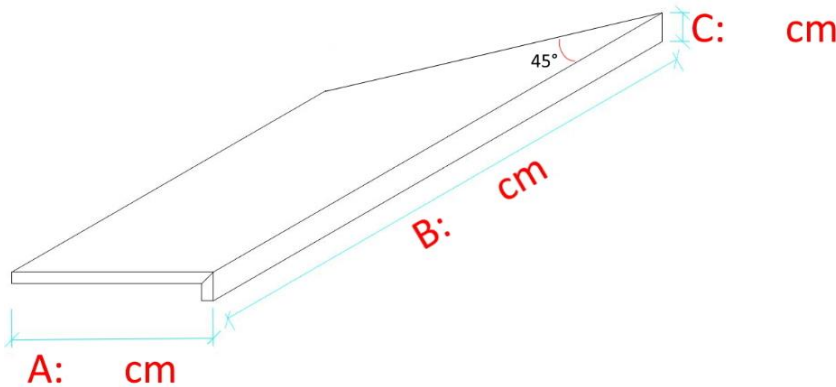

Numero Pezzi
Number pieces
Stückzahl
Nombre de pièces