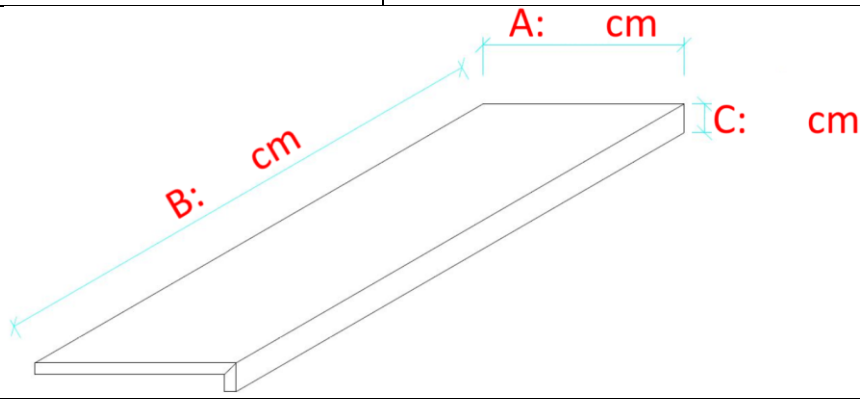

A: cm

B: cm

Numero Pezzi
Number pieces
Stückzahl
Nombre de pièces

A: cm

B: cm

45°

Numero Pezzi
Number pieces
Stückzahl
Nombre de pièces

A: cm

B: cm

45°

Numero Pezzi
Number pieces
Stückzahl
Nombre de pièces

COPERTINA L – MITRED L COPING - L KANTE AUF GEHRUNG VERKLEBT - ELÉMENT À L

COLORE – COLOR - FARBE - COULEUR

Numero Pezzi
Number pieces
Stückzahl
Nombre de pièces