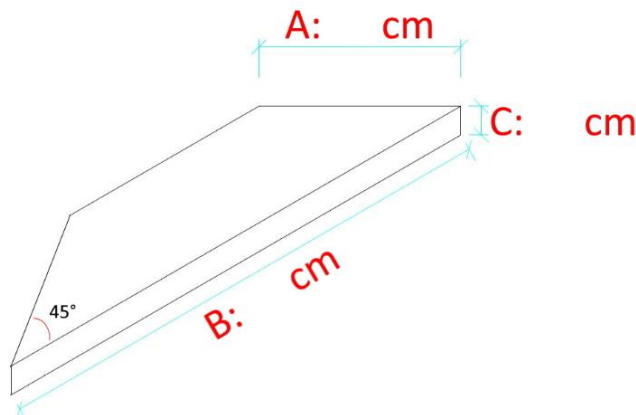

Numero Pezzi
Number pieces
Stückzahl
Nombre de pièces