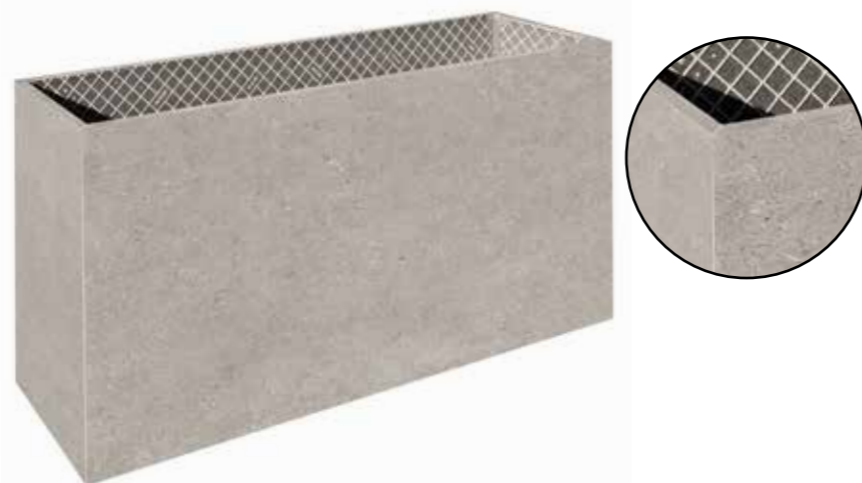

Planters and block benches

Fioriere e sedute

Blumentöpfe und bänke

Jardinières et bancs

SUPREMA

Planters
Fioriere
Blumentöpfe
Jardinières

PREMIUM

Code	L	W	T	H	Fabricable from - Ricavabile da Herstellbar aus - Réalisable à partir de
000574	40 cm - 16"	40 cm - 16"	2 cm - 0.8"	40 cm - 16"	40x80x2 cm - 16"x32"x0.8"
000549	80 cm - 32"	40 cm - 16"	2 cm - 0.8"	40 cm - 16"	40x80x2 cm - 16"x32"x0.8"
000575	120 cm - 48"	40 cm - 16"	2 cm - 0.8"	40 cm - 16"	40x120x2 cm - 16"x48"x0.8"
000571	60 cm - 24"	30 cm - 12"	2 cm - 0.8"	60 cm - 24"	60x60x2 cm - 24"x24"x0.8"
000548	90 cm - 36"	30 cm - 12"	2 cm - 0.8"	60 cm - 24"	60x90x2 cm - 24"x36"x0.8"
000551	120 cm - 48"	30 cm - 12"	2 cm - 0.8"	60 cm - 24"	60x120x2 cm - 24"x48"x0.8"
000550	60 cm - 24"	60 cm - 24"	2 cm - 0.8"	60 cm - 24"	60x60x2 cm - 24"x24"x0.8"
001092	90 cm - 36"	60 cm - 24"	2 cm - 0.8"	60 cm - 24"	60x90x2 cm - 24"x36"x0.8"
000629	120 cm - 48"	60 cm - 24"	2 cm - 0.8"	60 cm - 24"	60x120x2 cm - 24"x48"x0.8"
000572	90 cm - 36"	90 cm - 36"	2 cm - 0.8"	90 cm - 36"	90x90x2 cm - 36"x36"x0.8"
000573	90 cm - 36"	30 cm - 12"	2 cm - 0.8"	90 cm - 36"	90x90x2 cm - 36"x36"x0.8"
001091	90 cm - 36"	45 cm - 18"	2 cm - 0.8"	90 cm - 36"	45x90x2 cm - 18"x36"x0.8"
000968	60 cm - 24"	60 cm - 24"	2 cm - 0.8"	90 cm - 36"	60x90x2 cm - 24"x36"x0.8"
001140	100 cm - 40"	30 cm - 12"	2 cm - 0.8"	100 cm - 40"	100x100x2 cm - 40"x40"x0.8"
000969	60 cm - 24"	60 cm - 24"	2 cm - 0.8"	120 cm - 48"	60x120x2 cm - 24"x48"x0.8"