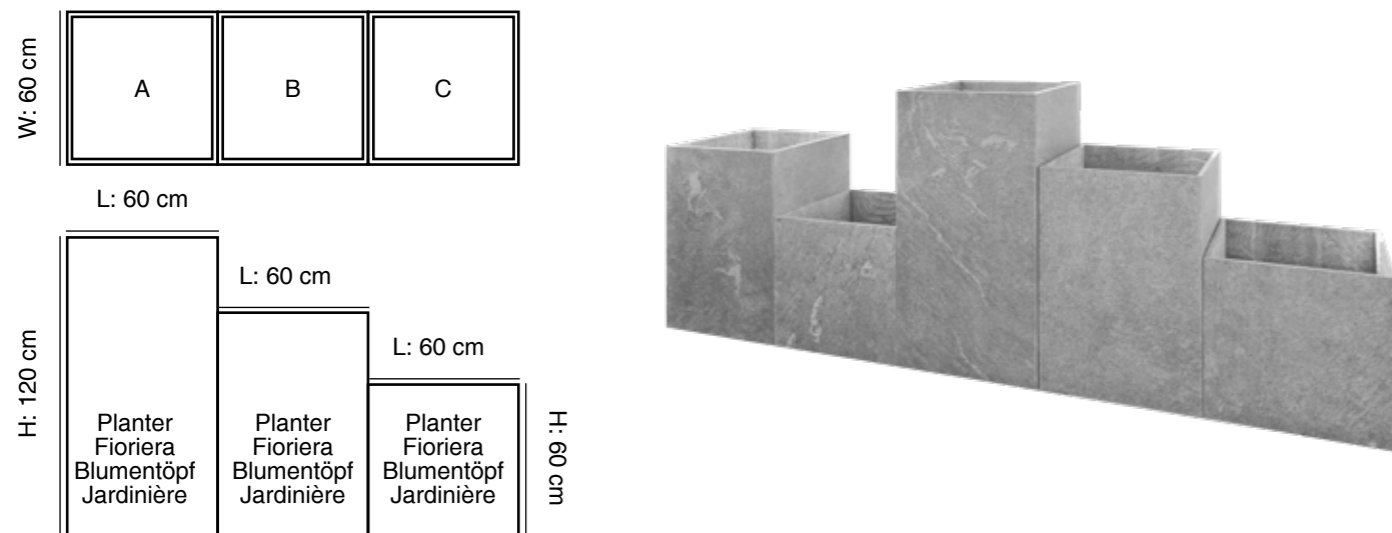

Downtown 2D