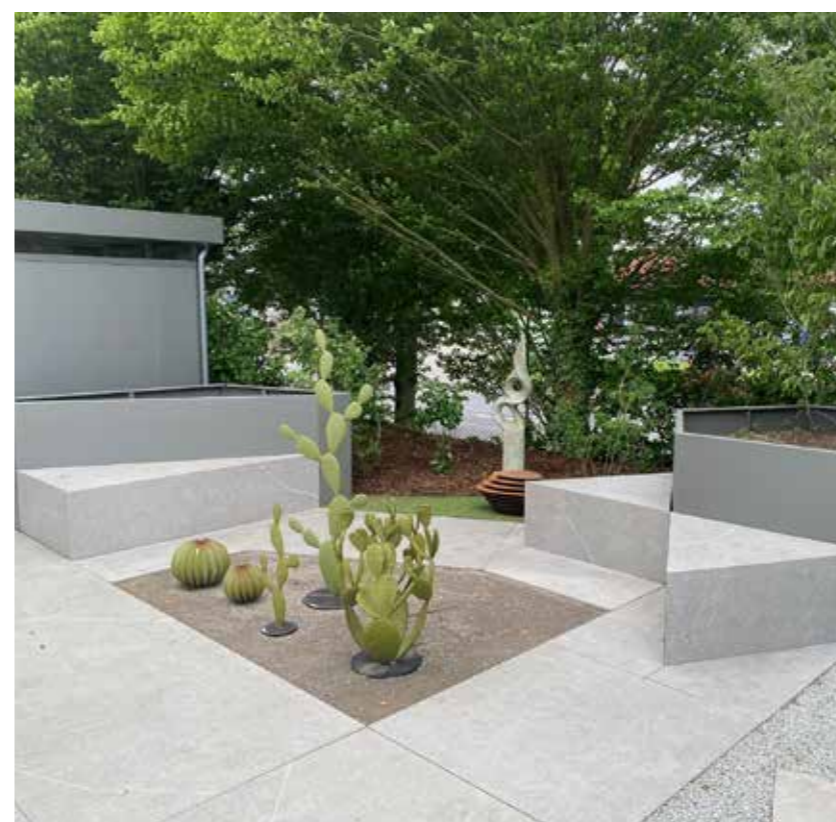

Block step

Gradone

Stufe

Marche bloc

Code	W	L	T	H	Fabricable from - Ricavabile da Herstellbar aus - Réalisable à partir de
000163	35 cm - 14"	60 cm - 24"	2 cm - 0.8"	15 cm - 6"	60x60x2 cm - 24"x24"x0.8"
000164	35 cm - 14"	90 cm - 36"	2 cm - 0.8"	15 cm - 6"	60x90x2 cm - 24"x36"x0.8"
000165	35 cm - 14"	120 cm - 48"	2 cm - 0.8"	15 cm - 6"	60x120x2 cm - 24"x48"x0.8"
000646	35 cm - 14"	60 cm - 24"	3 cm - 1.2"	15 cm - 6"	60x60x3 cm - 24"x24"x1.2"
000647	35 cm - 14"	90 cm - 36"	3 cm - 1.2"	15 cm - 6"	90x90x3 cm - 36"x36"x1.2"
000648	35 cm - 14"	120 cm - 48"	3 cm - 1.2"	15 cm - 6"	40x120x3 cm - 16"x48"x1.2"