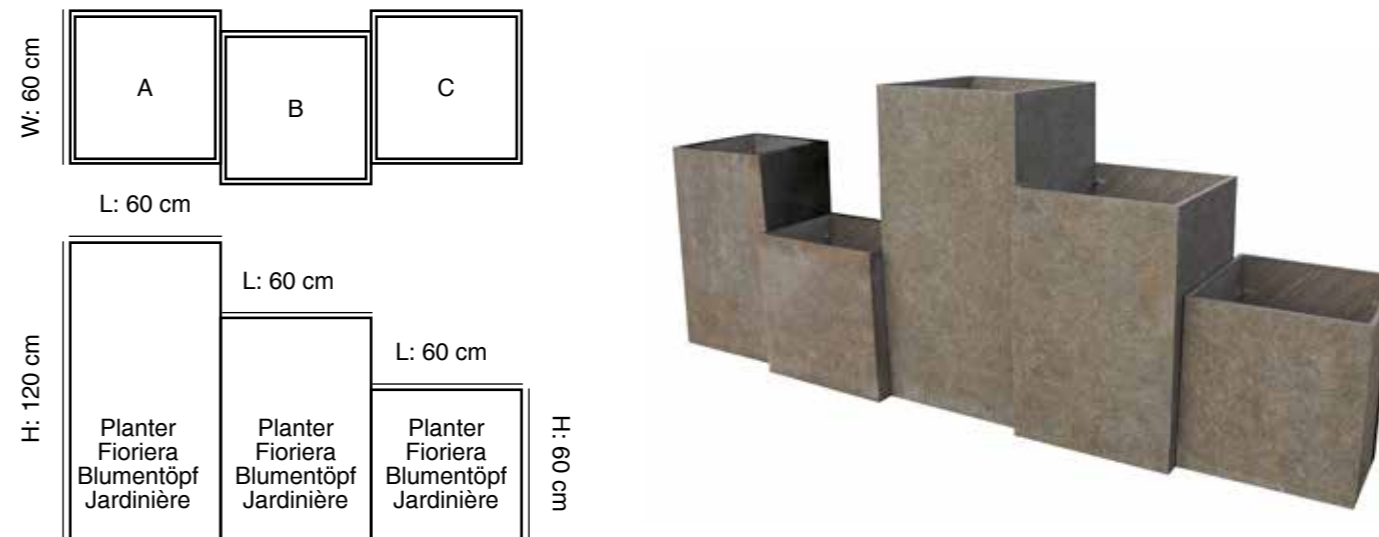

Downtown 3D

Made of - Composto da - Gemacht aus - Composé de

	Code	L	W	T	H
A	000969	60 cm - 24"	60 cm - 24"	2 cm - 0.8"	120 cm - 48"
B	000968	60 cm - 24"	60 cm - 24"	2 cm - 0.8"	90 cm - 36"
C	000550	60 cm - 24"	60 cm - 24"	2 cm - 0.8"	60 cm - 24"

Fabricable from - Ricavabile da - Herstellbar aus - Réalisable à partir de
60x120x2 cm - 24"x48"x0,8"