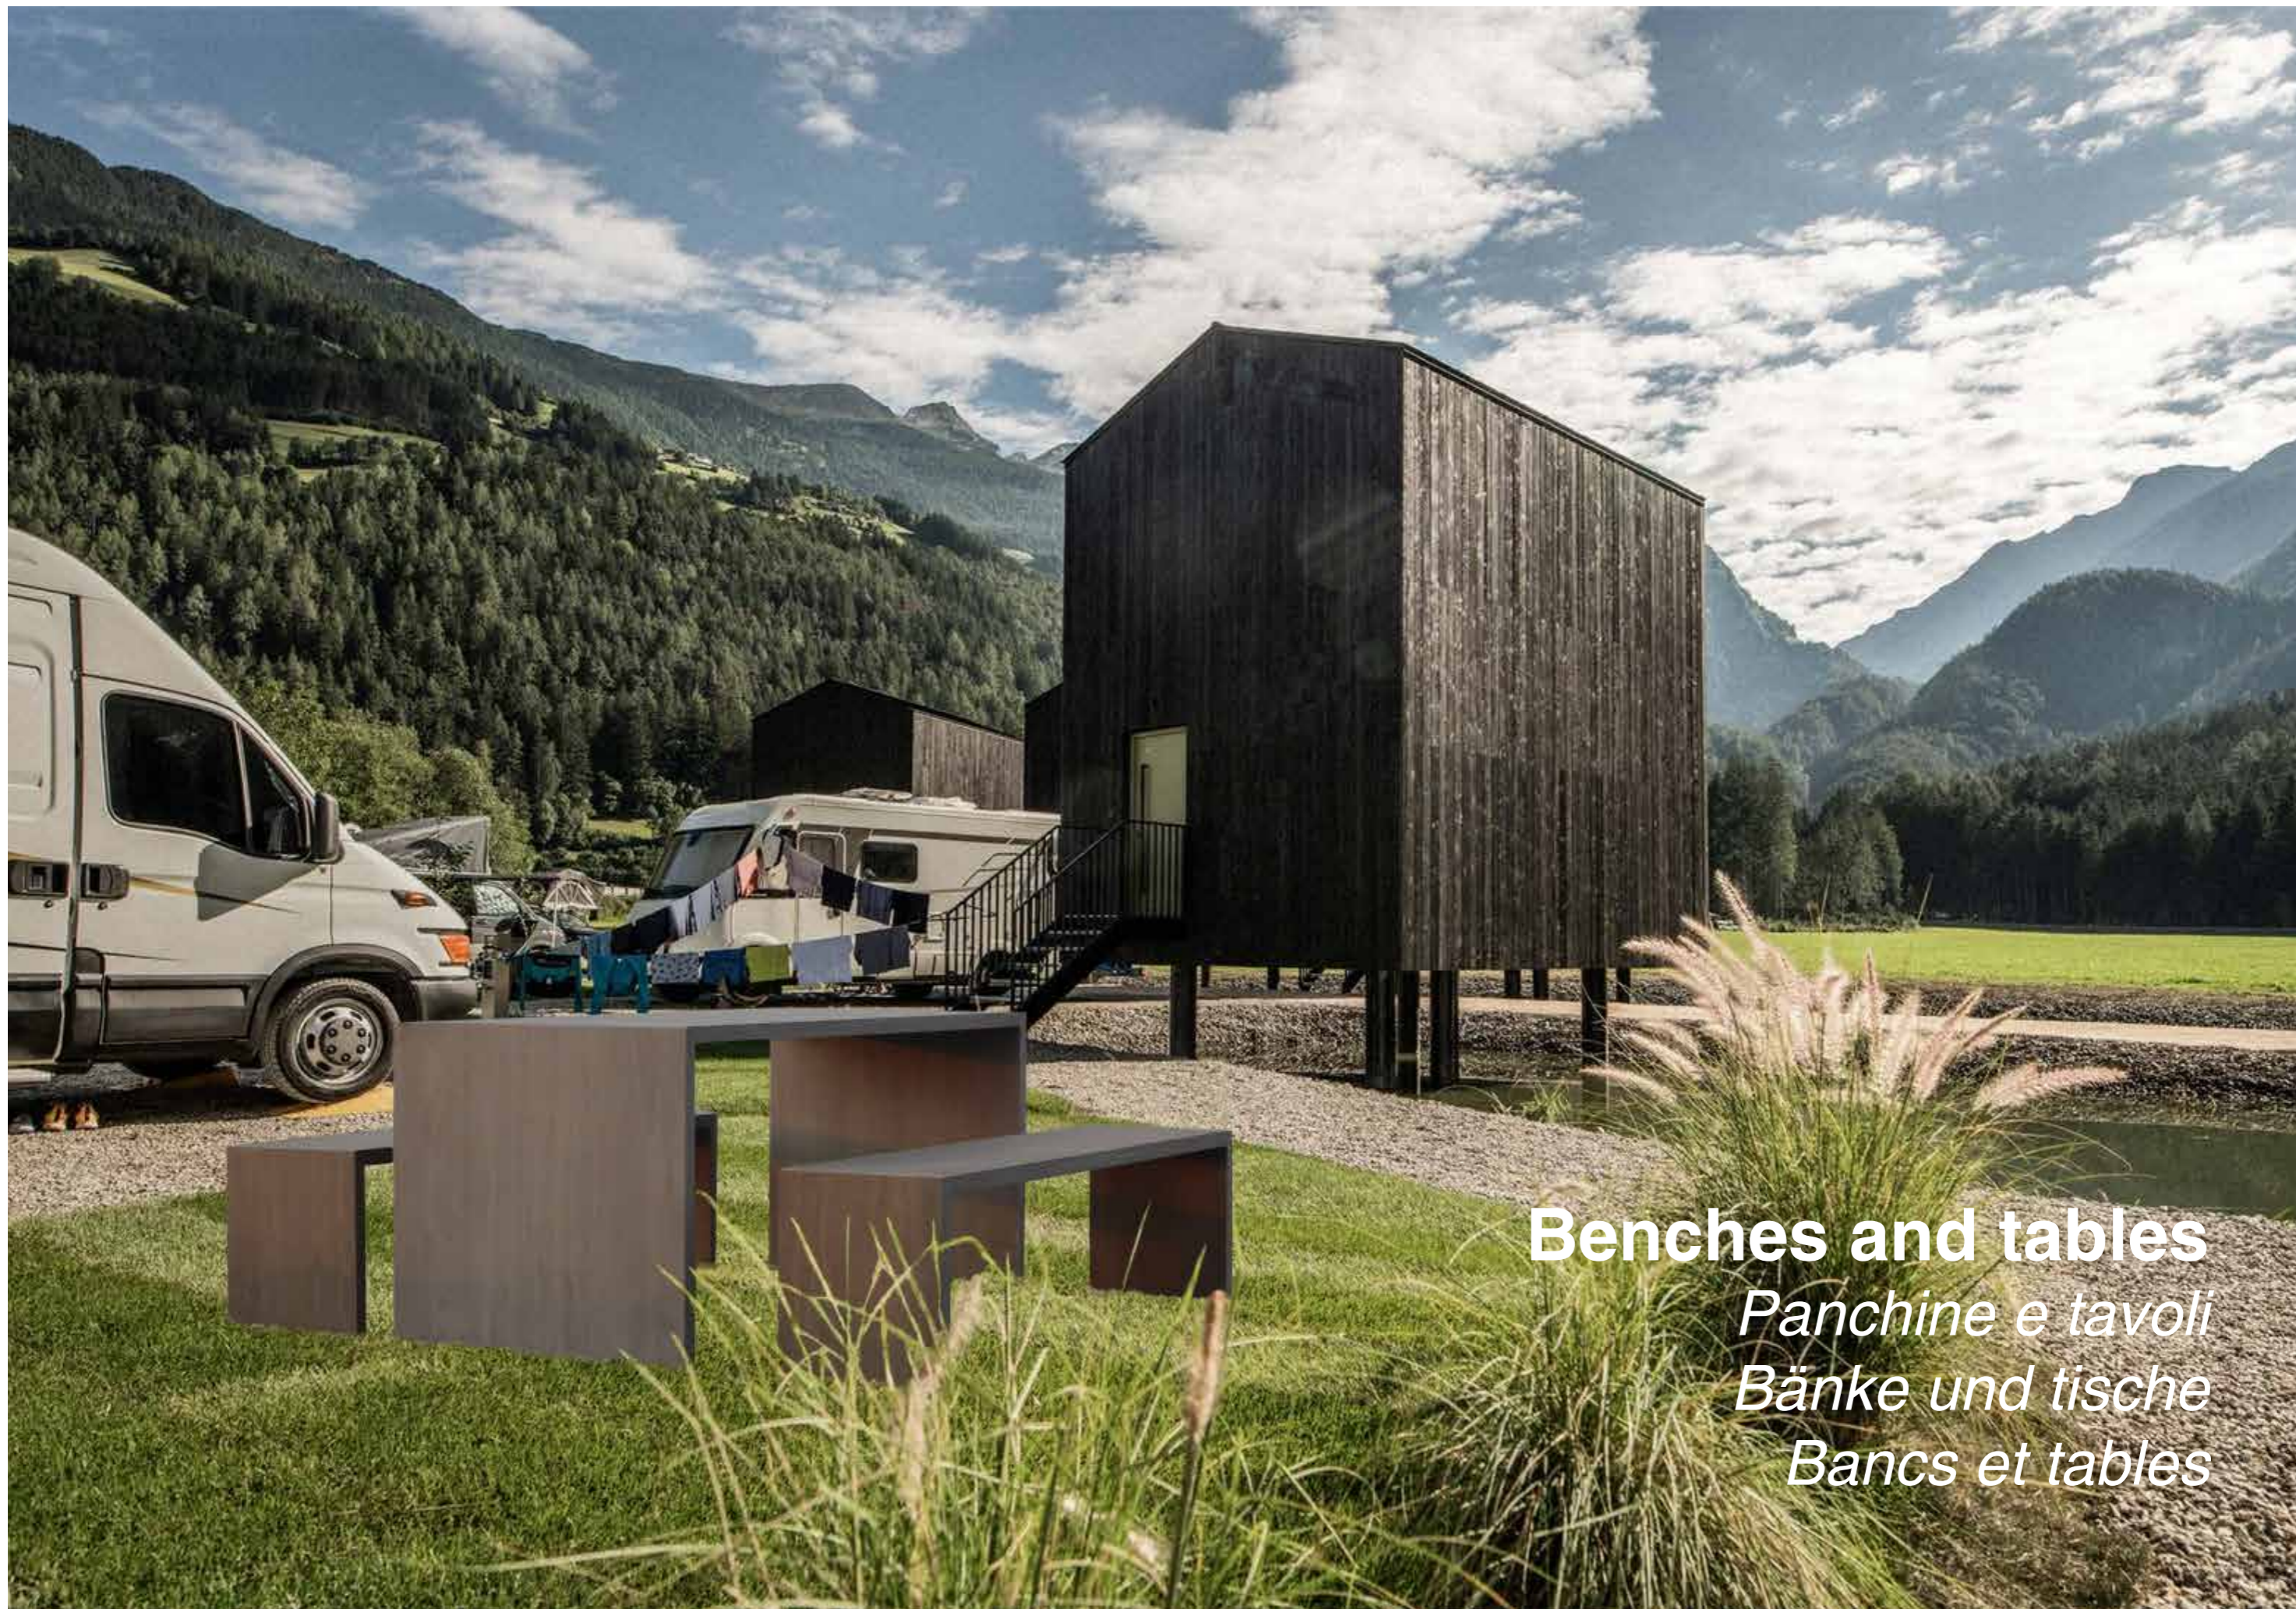

Benches and tables

Panchine e tavoli

Bänke und tische

Bancs et tables