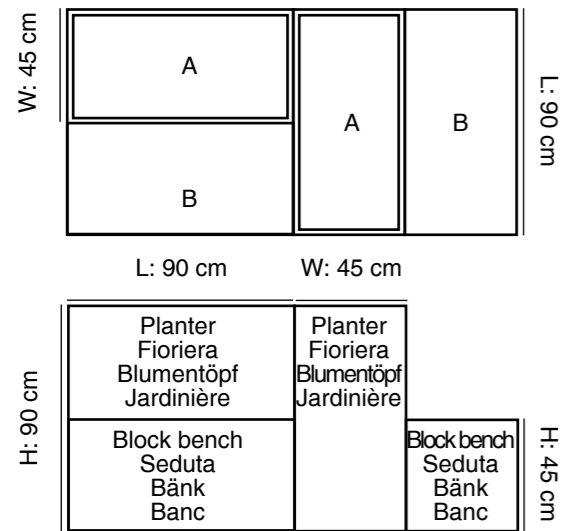

SUPREMA

Planters
Fioriere
Blumentöpfe
Jardinières

ECONOMY

Code	L	W	T	H	Fabricable from - Ricavabile da Herstellbar aus - Réalisable à partir de
000873	80 cm - 32"	40 cm - 16"	2 cm - 0.8"	40 cm - 16"	40x80x2 cm - 16"x32"x0.8"
001093	60 cm - 24"	30 cm - 12"	2 cm - 0.8"	60 cm - 24"	60x60x2 cm - 24"x24"x0.8"
000872	60 cm - 24"	60 cm - 24"	2 cm - 0.8"	60 cm - 24"	60x60x2 cm - 24"x24"x0.8"
001141	90 cm - 36"	30 cm - 12"	2 cm - 0.8"	90 cm - 36"	90x90x2 cm - 36"x36"x0.8"
001142	100 cm - 40"	30 cm - 12"	2 cm - 0.8"	100 cm - 40"	100x100x2 cm - 40"x40"x0.8"

SOLIDA

Block benches

Sedute

Bänke

Bancs

Code	L	W	T	H	Fabricable from - Ricavabile da Herstellbar aus - Réalisable à partir de
000985	40 cm - 16"	40 cm - 16"	2 cm - 0.8"	40 cm - 16"	40x80x2 cm - 16"x32"x0.8"
000966	80 cm - 32"	40 cm - 16"	2 cm - 0.8"	40 cm - 16"	40x80x2 cm - 16"x32"x0.8"
000967	120 cm - 48"	40 cm - 16"	2 cm - 0.8"	40 cm - 16"	40x120x2 cm - 16"x48"x0.8"
000987	90 cm - 36"	45 cm - 18"	2 cm - 0.8"	45 cm - 18"	45x90x2 cm - 18"x36"x0.8"
000986	60 cm - 24"	30 cm - 12"	2 cm - 0.8"	60 cm - 24"	60x60x2 cm - 24"x24"x0.8"
000726	60 cm - 24"	60 cm - 24"	2 cm - 0.8"	60 cm - 24"	60x60x2 cm - 24"x24"x0.8"

Compositions

Composizioni

Kompositionen

Compositions

Mountain Island

Made of - Composto da - Gemacht aus - Composé de

	Code	L	W	T	H
A	001091	90 cm - 36"	45 cm - 18"	2 cm - 0.8"	90 cm - 36"
B	000987	90 cm - 36"	45 cm - 18"	2 cm - 0.8"	45 cm - 18"

Fabricable from - Ricavabile da - Herstellbar aus - Réalisable à partir de
90x90x2 cm - 36"x36"x0.8"

Long Island

Made of - Composto da - Gemacht aus - Composé de

	Code	L	W	T	H
A	000967	120 cm - 48"	40 cm - 16"	2 cm - 0.8"	40 cm - 16"
B	000549	80 cm - 32"	40 cm - 16"	2 cm - 0.8"	40 cm - 16"
C	000966	80 cm - 32"	40 cm - 16"	2 cm - 0.8"	40 cm - 16"
D	000574	40 cm - 16"	40 cm - 16"	2 cm - 0.8"	40 cm - 16"