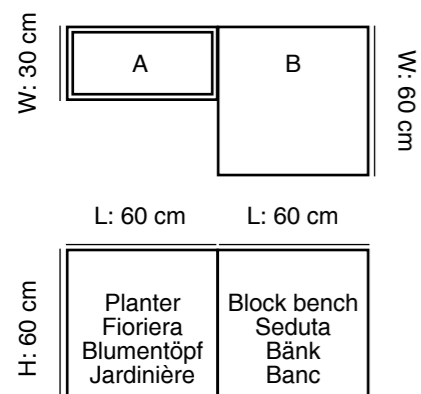

Fabricable from - Ricavabile da - Herstellbar aus - Réalisable à partir de
90x90x2 cm - 36"x36"x0.8"

Downtown 2D

Made of - Composto da - Gemacht aus - Composé de

	Code	L	W	T	H
A	000969	60 cm - 24"	60 cm - 24"	2 cm - 0.8"	120 cm - 48"
B	000968	60 cm - 24"	60 cm - 24"	2 cm - 0.8"	90 cm - 36"
C	000550	60 cm - 24"	60 cm - 24"	2 cm - 0.8"	60 cm - 24"

Fabricable from - Ricavabile da - Herstellbar aus - Réalisable à partir de
60x120x2 cm - 24"x48"x0,8"

Downtown 3D

Made of - Composto da - Gemacht aus - Composé de

	Code	L	W	T	H
A	000969	60 cm - 24"	60 cm - 24"	2 cm - 0.8"	120 cm - 48"
B	000968	60 cm - 24"	60 cm - 24"	2 cm - 0.8"	90 cm - 36"
C	000550	60 cm - 24"	60 cm - 24"	2 cm - 0.8"	60 cm - 24"

Fabricable from - Ricavabile da - Herstellbar aus - Réalisable à partir de
60x120x2 cm - 24"x48"x0,8"

Bricks

Made of - Composto da - Gemacht aus - Composé de

	Code	L	W	T	H
A	000571	60 cm - 24"	30 cm - 12"	2 cm - 0.8"	60 cm - 24"
B	000726	60 cm - 24"	60 cm - 24"	2 cm - 0.8"	60 cm - 24"

PREMIUM

Code	L	W	T	H	Fabricable from - Ricavabile da Herstellbar aus - Réalisable à partir de
001115	90 cm - 36"	60 cm - 24"	4 cm - 1.6"	45 cm - 18"	60x90x2 cm - 24"x36"x0.8"
001143	100 cm - 40"	50 cm - 20"	4 cm - 1.6"	45 cm - 18"	50x100x2 cm - 20"x40"x0.8"
001116	120 cm - 48"	40 cm - 16"	4 cm - 1.6"	45 cm - 18"	40x120x2 cm - 16"x48"x0.8"
001144	120 cm - 48"	60 cm - 24"	4 cm - 1.6"	45 cm - 18"	60x120x2 cm - 24"x48"x0.8"
001145	168 cm - 66"	40 cm - 16"	4 cm - 1.6"	45 cm - 18"	80x180x2 cm - 32"x72"x0.8"