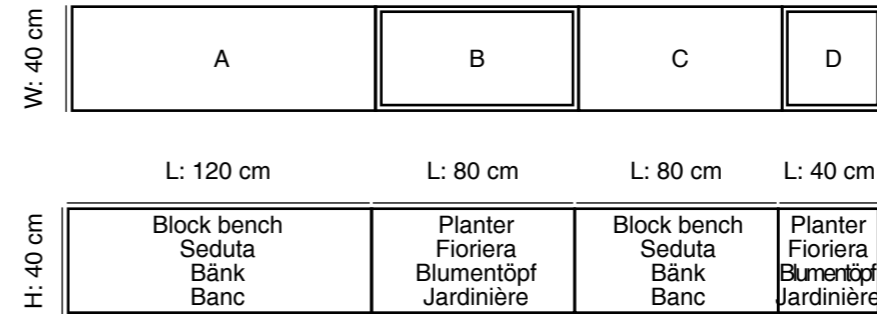

SUPREMA

Planters
Fioriere
Blumentöpfe
Jardinières

ECONOMY

Code	L	W	T	H	Fabricable from - Ricavabile da Herstellbar aus - Réalisable à partir de
000873	80 cm - 32"	40 cm - 16"	2 cm - 0.8"	40 cm - 16"	40x80x2 cm - 16"x32"x0.8"
001093	60 cm - 24"	30 cm - 12"	2 cm - 0.8"	60 cm - 24"	60x60x2 cm - 24"x24"x0.8"
000872	60 cm - 24"	60 cm - 24"	2 cm - 0.8"	60 cm - 24"	60x60x2 cm - 24"x24"x0.8"
001141	90 cm - 36"	30 cm - 12"	2 cm - 0.8"	90 cm - 36"	90x90x2 cm - 36"x36"x0.8"
001142	100 cm - 40"	30 cm - 12"	2 cm - 0.8"	100 cm - 40"	100x100x2 cm - 40"x40"x0.8"

SOLIDA

Block benches

Sedute

Bänke

Bancs

Code	L	W	T	H	Fabricable from - Ricavabile da Herstellbar aus - Réalisable à partir de
000985	40 cm - 16"	40 cm - 16"	2 cm - 0.8"	40 cm - 16"	40x80x2 cm - 16"x32"x0.8"
000966	80 cm - 32"	40 cm - 16"	2 cm - 0.8"	40 cm - 16"	40x80x2 cm - 16"x32"x0.8"
000967	120 cm - 48"	40 cm - 16"	2 cm - 0.8"	40 cm - 16"	40x120x2 cm - 16"x48"x0.8"
000987	90 cm - 36"	45 cm - 18"	2 cm - 0.8"	45 cm - 18"	45x90x2 cm - 18"x36"x0.8"
000986	60 cm - 24"	30 cm - 12"	2 cm - 0.8"	60 cm - 24"	60x60x2 cm - 24"x24"x0.8"
000726	60 cm - 24"	60 cm - 24"	2 cm - 0.8"	60 cm - 24"	60x60x2 cm - 24"x24"x0.8"

Compositions

Composizioni

Kompositionen

Compositions

Mountain Island

Made of - Composto da - Gemacht aus - Composé de

	Code	L	W	T	H
A	001091	90 cm - 36"	45 cm - 18"	2 cm - 0.8"	90 cm - 36"
B	000987	90 cm - 36"	45 cm - 18"	2 cm - 0.8"	45 cm - 18"

Fabricable from - Ricavabile da - Herstellbar aus - Réalisable à partir de
90x90x2 cm - 36"x36"x0.8"

Long Island

Made of - Composto da - Gemacht aus - Composé de

	Code	L	W	T	H
A	000967	120 cm - 48"	40 cm - 16"	2 cm - 0.8"	40 cm - 16"
B	000549	80 cm - 32"	40 cm - 16"	2 cm - 0.8"	40 cm - 16"
C	000966	80 cm - 32"	40 cm - 16"	2 cm - 0.8"	40 cm - 16"
D	000574	40 cm - 16"	40 cm - 16"	2 cm - 0.8"	40 cm - 16"